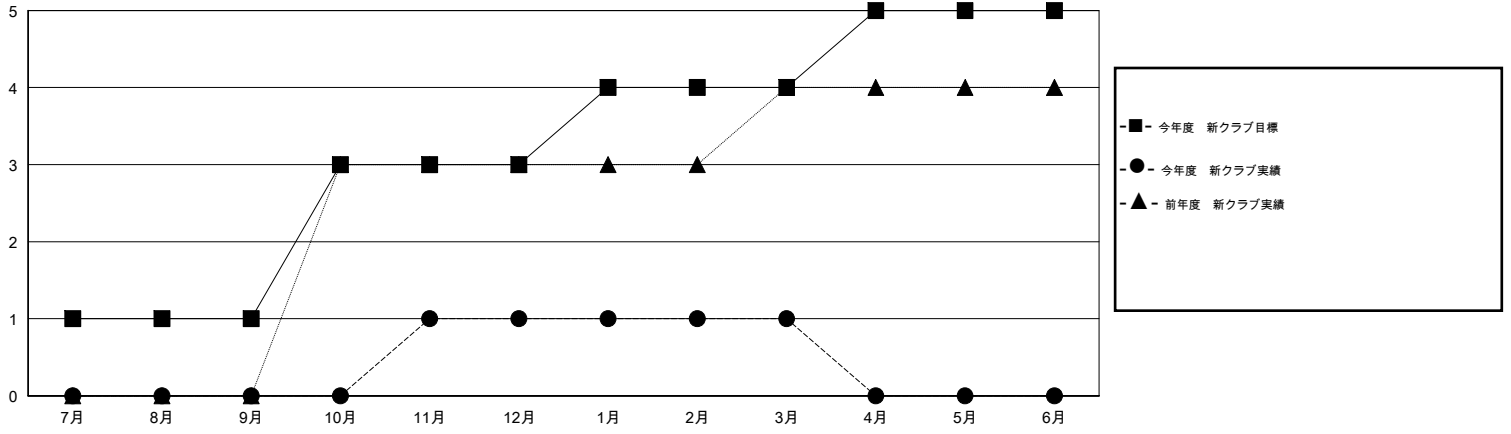

# MONTHLY MEMBERSHIP PROGRESS REPORT

District 330 A

Results as of: 3/31/2016

GMT: Masayuki Kaneko

地域 JAPAN

GMT会則地域 5-Jap

クラブ				
結果: 2015-2016				
四半期	新クラブ目標	新クラブ	解散クラブ	純増/減
7月/8月/9月	1	0	1	-1
10月/11月/12月	2	1	1	0
1月/2月/3月	1	0	0	0
4月/5月/6月	1	0	0	0

名				
結果: 2015-2016				
四半期	新会員目標	チャーターメン バー/新会員	退会者	純増/減
7月/8月/9月	205	184	189	-5
10月/11月/12月	330	143	101	42
1月/2月/3月	265	223	114	109
4月/5月/6月	365	0	0	0

新クラブ目標及び実績累計

会員目標及び実績累計

解散クラブ: 2	138 CLUBS OF 204 一名以上の新会員を登録	男女別 男性 4,740 (71.75%) 女性 1,866 (28.25%)
退会者 物故会員 41 クラブ解散 34 その他 329 合計 404	<a href="#">健康診断データはこちら</a>	家族会員 2,966 世帯主 1,056 世帯主以外 1,910