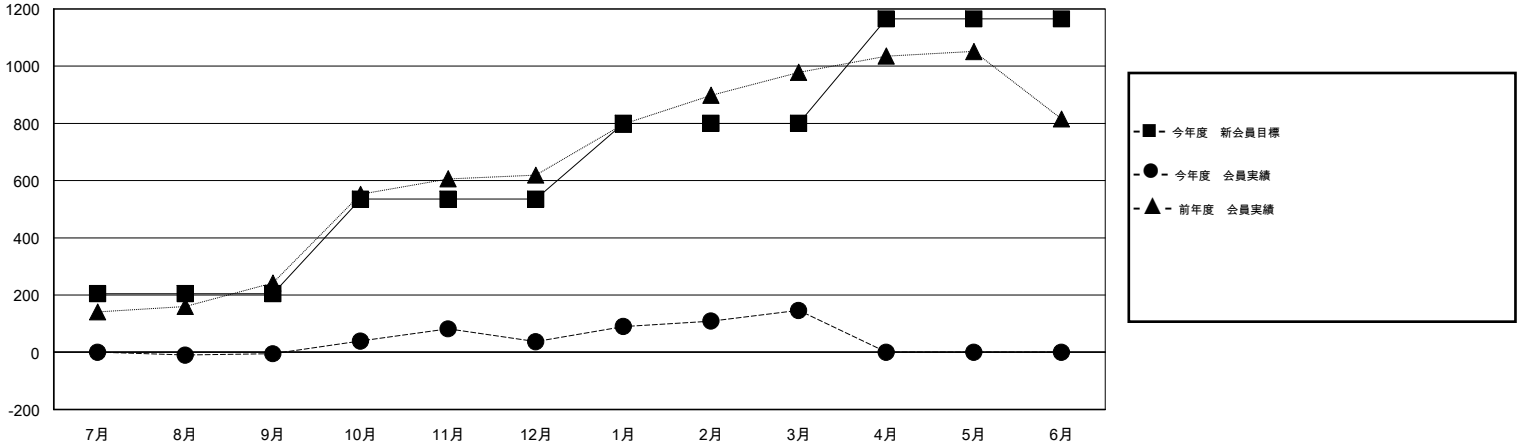

# MONTHLY MEMBERSHIP PROGRESS REPORT

District 330 A

Results as of: 3/31/2016

GMT: Masayuki Kaneko

地域 JAPAN

GMT会則地域 5-Jap

クラブ				
結果: 2015-2016				
四半期	新クラブ目標	新クラブ	解散クラブ	純増/減
7月/8月/9月	1	0	1	-1
10月/11月/12月	2	1	1	0
1月/2月/3月	1	0	0	0
4月/5月/6月	1	0	0	0

名				
結果: 2015-2016				
四半期	新会員目標	チャーターメン バー/新会員	退会者	純増/減
7月/8月/9月	205	184	189	-5
10月/11月/12月	330	143	101	42
1月/2月/3月	265	223	114	109
4月/5月/6月	365	0	0	0

新クラブ目標及び実績累計

会員目標及び実績累計

解散クラブ: 2	138 CLUBS OF 204 一名以上の新会員を登録	男女別 男性 4,740 (71.75%) 女性 1,866 (28.25%)
退会者 物故会員 41 クラブ解散 34 その他 329 合計 404	<a href="#">健康診断データはこちら</a>	家族会員 2,966 世帯主 1,056 世帯主以外 1,910